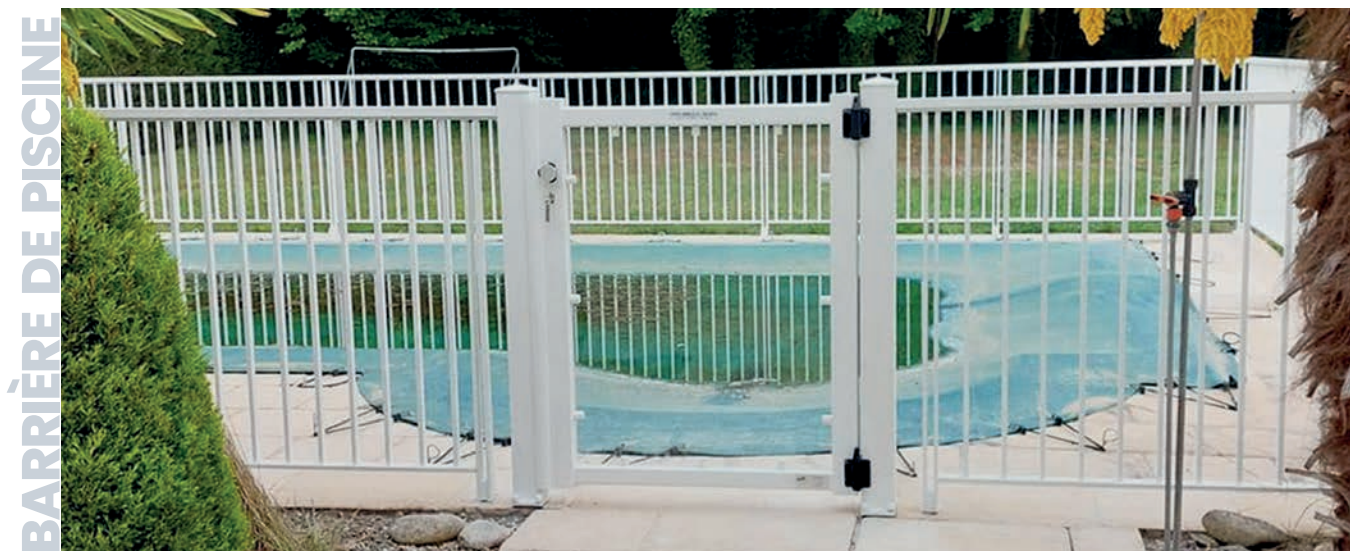

## Protégez l'essentiel

Le garde-corps est la solution idéale pour habiller vos espaces extérieurs. Que ce soit pour votre terrasse, vos escaliers ou vos balcons, il apporte élégance et sécurité à votre maison. La barrière de piscine permet de vivre sereinement autour des bassins tout en conservant la magie du paysage.

# LA SÉLECTION

**SOUS LISSE** - remplissage vitrage fumé. Pose sur dalle, RAL 7039

**AVEC CÂBLES** - remplissage vitrage transparent. Pose sur dalle, RAL 7016

**BARREAUDÉE** - sous main-courante et portillon. Pose sur dalle, RAL 9016

# PERGOLAS TOILES & BIOCLIMATIQUES