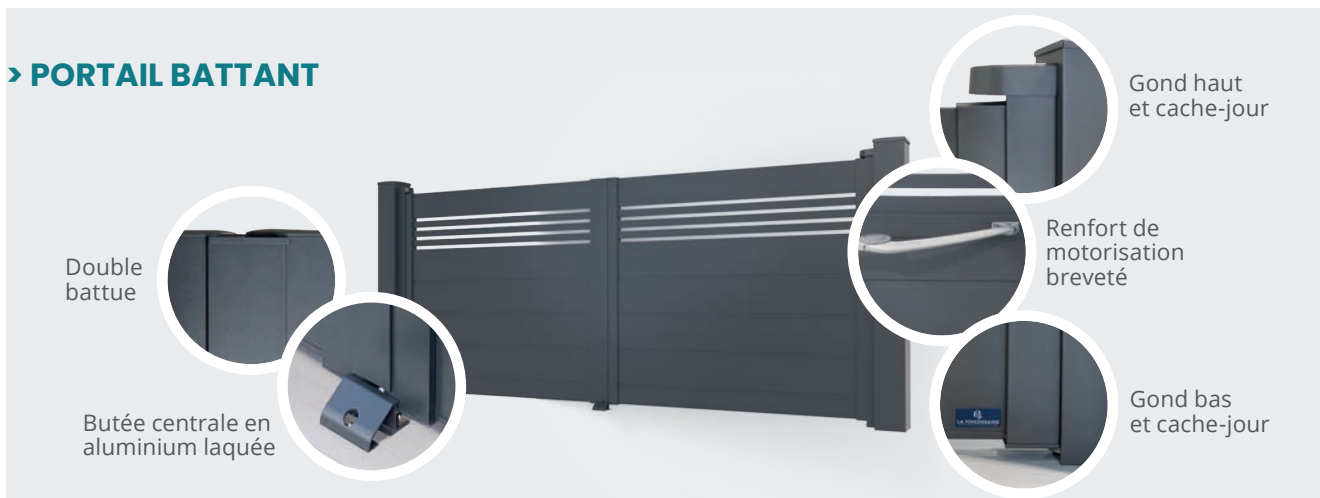

ZOOM SUR CREATIV

La ligne CREATIV, conçue à partir de lames autoportantes, comporte un grand choix de modèles de portails avec clôtures assorties. Parmi ses atouts : l'alignement parfait entre le portail, le portillon et la clôture ainsi que la réparabilité des produits

> PORTAIL BATTANT