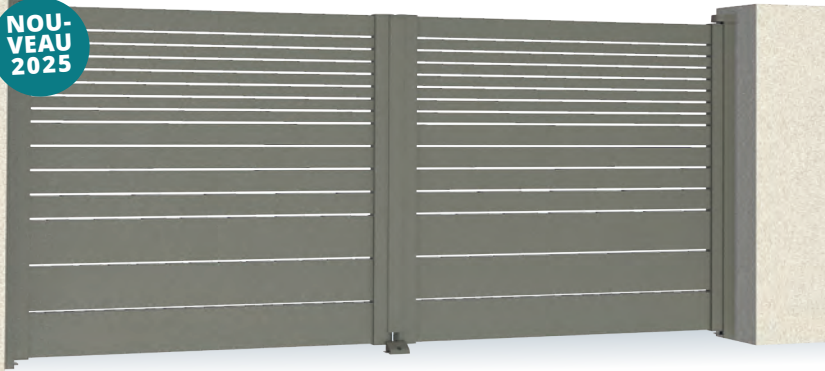

KIESA - Dégradé de lames ajourées de 50 à 200 mm espacées de 10 mm.

NOU-
VEAU
2025