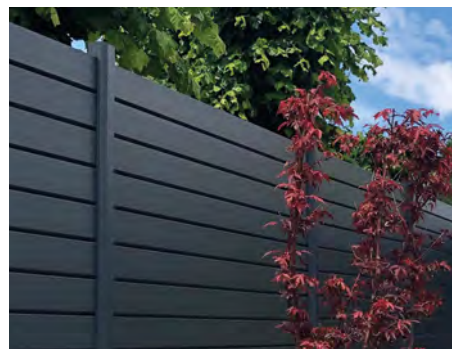

CLÔTURES

GARANTIE
25 ANS