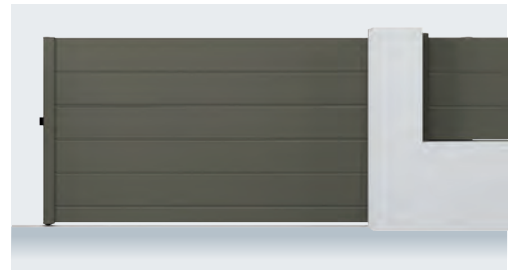

→ Tous nos motifs p. 103

KIEL - Lames pleines 150 mm.

STENDAL - Lames brise-vent brise-vue 125 mm.

OLFEN - Lames pleines 300 mm.

WAREN - Portillon et portail battant, option motif Alunox® Asia. RAL 7022.

VELDEN - Lames pleines alternées 250 mm et 150 mm.