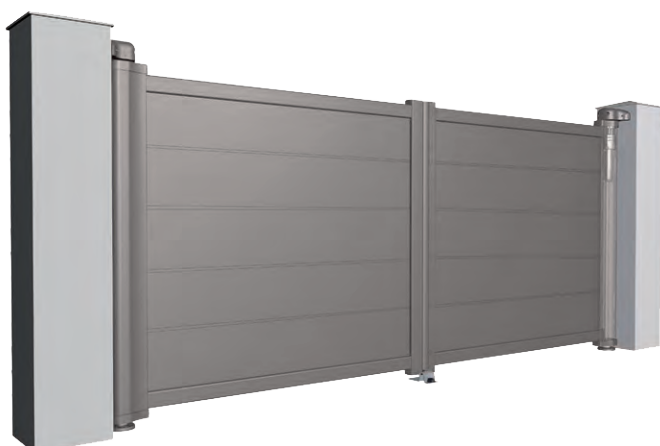

Confort, sécurité, la motorisation vous facilite la vie

Rendez-vous la vie plus agréable en optant pour un portail motorisé. Par temps de pluie ou à la nuit tombée, nos motorisations sont vos plus précieuses alliées pour éviter de quitter votre véhicule. Selon votre environnement, battant ou coulissant, laissez-vous guider...

POUR PORTAIL BATTANT