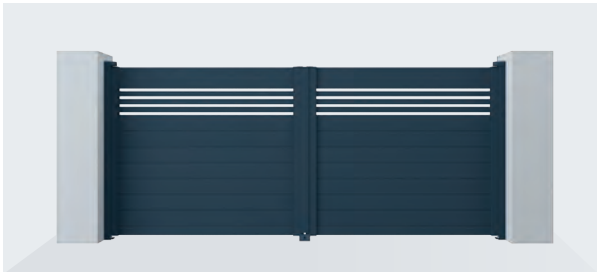

+ Répartition au choix

L'OFFRE VISIO

3 lames ajourées de 50 mm espacées de 25 mm et soubassement plein.

WAREN VISIO

Soubassement plein 250 mm.

KIEL VISIO - Soubassement plein 150 mm.

OLFEN VISIO - Soubassement plein 300 mm.