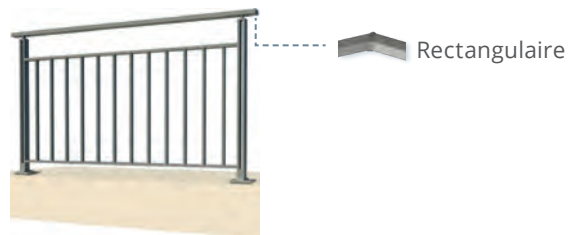

BARREAUDÉ SOUS LISSE INTERMÉDIAIRE