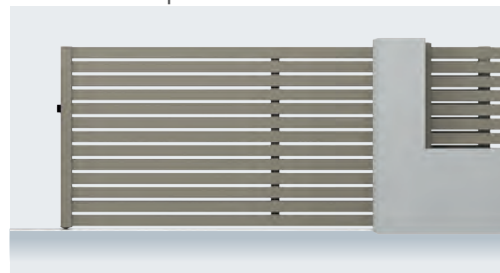

TANNA - Lames ajourées 100 mm espacées de 25 mm.