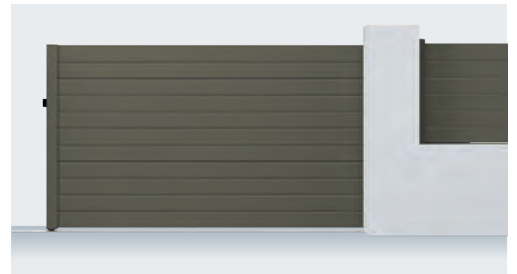

→ Tous nos motifs p. 103

KIEL - Lames pleines 150 mm.

STENDAL - Lames brise-vent brise-vue 125 mm.

OLFEN - Lames pleines 300 mm.

WAREN - Portillon et portail battant, option motif Alunox® Asia. RAL 7022.

VELDEN - Lames pleines alternées 250 mm et 150 mm.