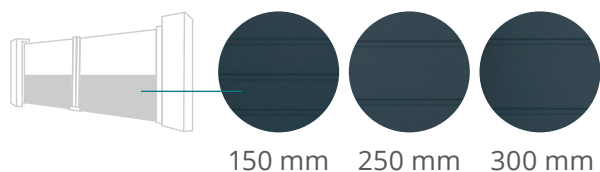

Lames ajourées 200 et 100 mm espacées de 10 mm.

RENNA DUO

Lames ajourées 100 mm espacées de 10 mm.

ZENNA DUO

Lames ajourées 200 mm espacées de 10 mm.

2 ➤ Choisissez votre soubassement plein.

3 ➤ Choisissez la répartition de votre remplissage.