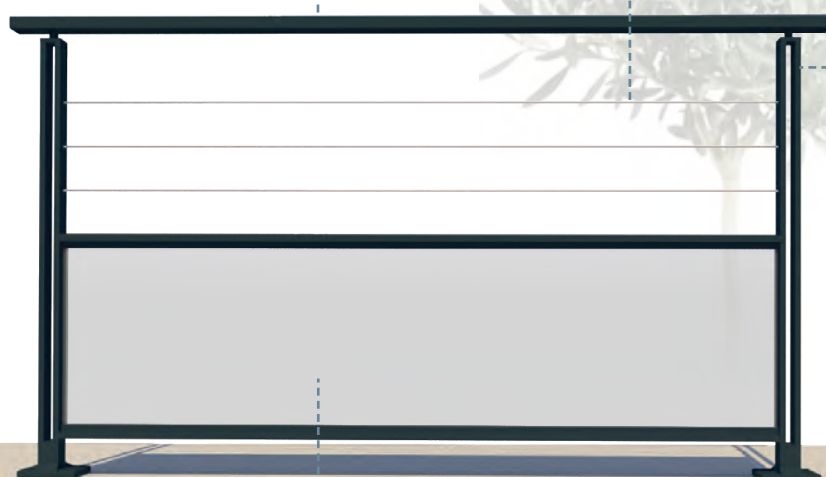

Le choix de l'esthétique

Garde-corps

COULEURS VARIÉES

- ✓ Palette de 26 couleurs
- ✓ Bicoloration possible

MAIN-COURANTE

- ✓ Ronde
- ✓ Rectangulaire
- ✓ Câbles
- ✓ Lisses

PLATINE

- ✓ Esthétique des bouchons
- ✓ Finesse des platines
- ✓ Pose en pied ou nez de dalle

REPLISSAGE

- ✓ Vitrage
- ✓ Tôle
- ✓ Barreaux

DOUBLE POTEAU ESPACÉ

- ✓ Effet métal
- ✓ Lignes minimalistes