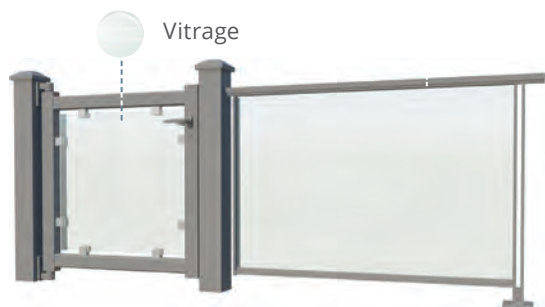

PORTILLON GARDE-CORPS