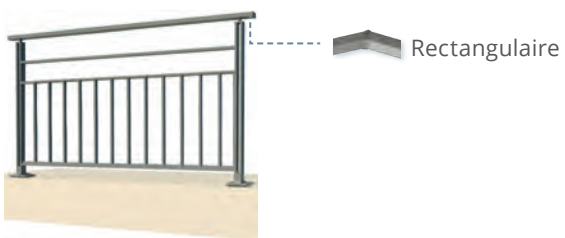

1 LISSE AVEC BARREAUDAGE