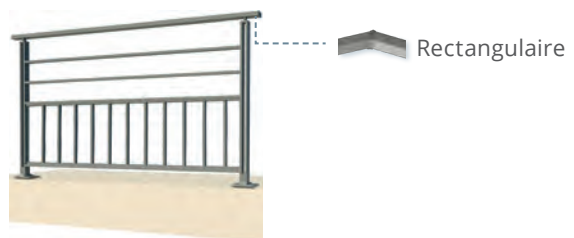

2 LISSES AVEC BARREAUDAGE