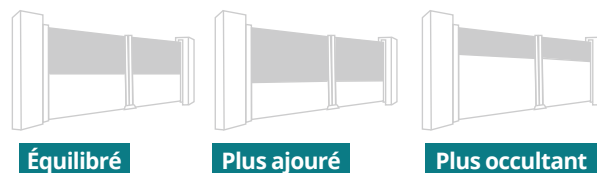

Lames ajourées 200 et 100 mm espacées de 10 mm.

RENNA DUO

Lames ajourées 100 mm espacées de 10 mm.

ZENNA DUO

Lames ajourées 200 mm espacées de 10 mm.

2 ➤ Choisissez votre soubassement plein.

3 ➤ Choisissez la répartition de votre remplissage.

+ Répartition au choix

L'OFFRE VISIO

3 lames ajourées de 50 mm espacées de 25 mm et soubassement plein.

WAREN VISIO

Soubassement plein 250 mm.

KIEL VISIO - Soubassement plein 150 mm.

OLFEN VISIO - Soubassement plein 300 mm.