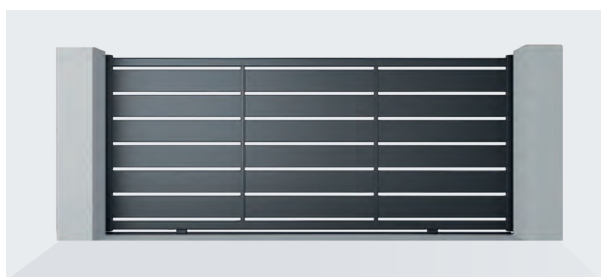

NARBONA - Lames ajourées 200 mm.