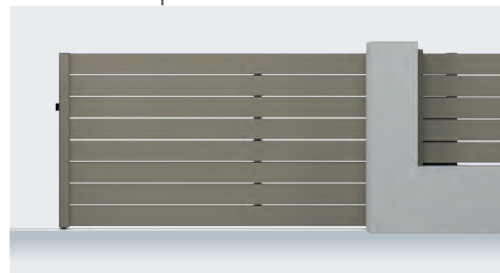

NOU-
VEAU
2025

KIESA - Dégradé de lames ajourées de 50 à 200 mm espacées de 10 mm.

NOU-
VEAU
2025

ZENNA - Lames ajourées 200 mm espacées de 10 mm.

UNNA - Lames ajourées 200 mm espacées de 25 mm.

RENNA - Lames ajourées 100 mm espacées de 10 mm.