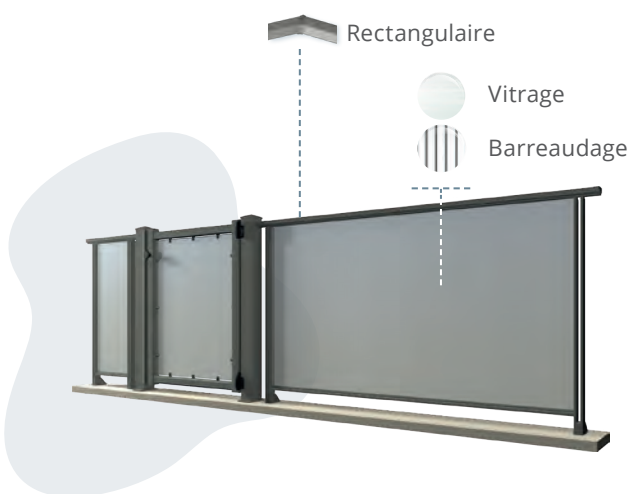

PORTILLON & BARRIÈRE DE PISCINE