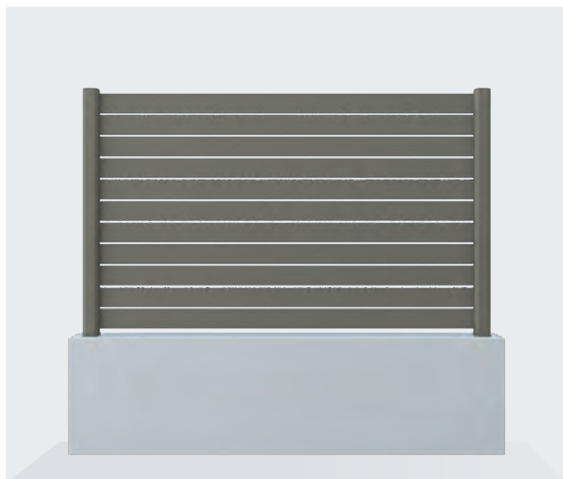

TÔLÉ - Tôle de 440 mm.

MODÈLES AJOURÉS

TANNA

Lames ajourées 100 mm
espacées de 25 mm.
RAL 7016.

ZENNA - Lames ajourées 200 mm
espacées de 10 mm.

UNNA - Lames ajourées 200 mm
espacées de 25 mm.

RENNA - Lames ajourées 100 mm
espacées de 10 mm.