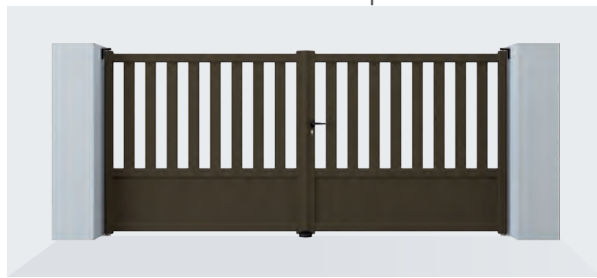

Les voiles d'ombrage sont une excellente option pour créer de l'ombre et ajouter une dimension moderne et élégante. Disponibles en différentes formes et couleurs, elles sont simples à installer.

Vous allez adorer cette tendance ensoleillée, pleine de fantaisie.

MODÈLES AJOURÉS & MIX

MIRAPEIS - Lames ajourées 100 mm.

NARBONA - Lames ajourées 200 mm.

CARCASSONA - Lames ajourées 100 mm.

TOLOSA - Lames ajourées 100 mm
et soubassement plein 150 mm.

TOLON - Lames ajourées 100 mm
et soubassement plein 150 mm.