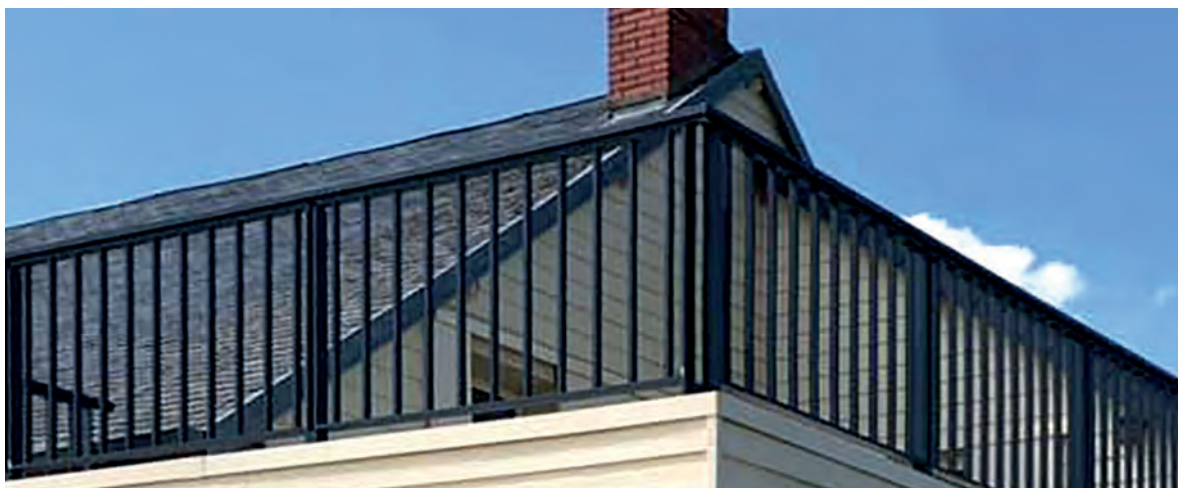

Barreauté sous main-courante. Pose en nez de dalle intérieur. *RAL 9005.*