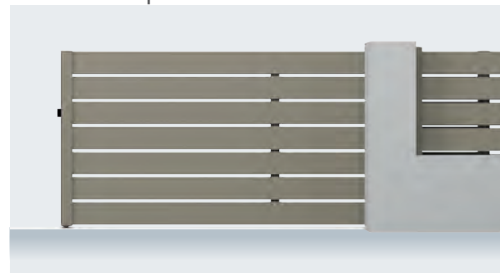

NOU-
VEAU
2025

KIESA - Dégradé de lames ajourées de 50 à 200 mm espacées de 10 mm.

NOU-
VEAU
2025

ZENNA - Lames ajourées 200 mm espacées de 10 mm.

UNNA - Lames ajourées 200 mm espacées de 25 mm.

RENNA - Lames ajourées 100 mm espacées de 10 mm.