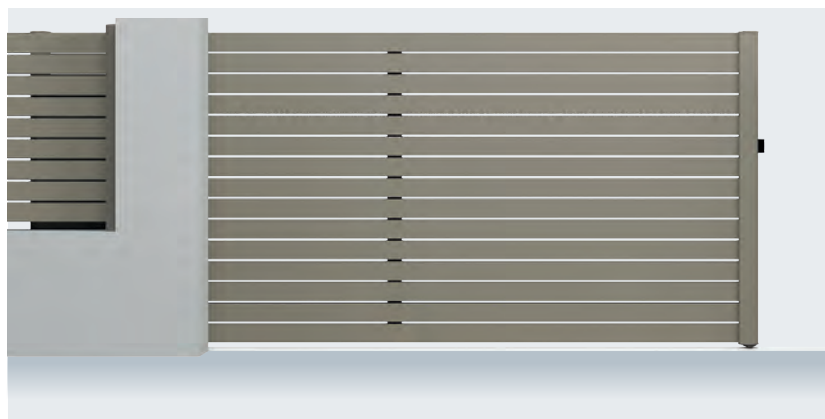

NOU-
VEAU
2025

KIESA - Dégradé de lames ajourées de 50 à 200 mm espacées de 10 mm.

NOU-
VEAU
2025

ZENNA - Lames ajourées 200 mm espacées de 10 mm.

UNNA - Lames ajourées 200 mm espacées de 25 mm.

RENNA - Lames ajourées 100 mm espacées de 10 mm.