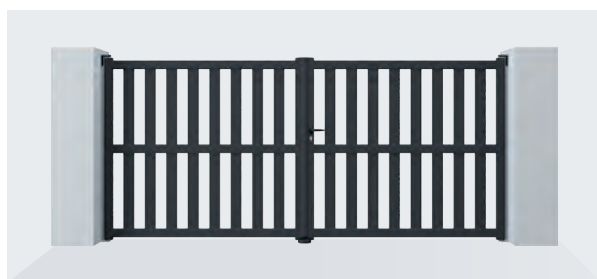

MODÈLES AJOURÉS & MIX

MIRAPEIS - Lames ajourées 100 mm.

NARBONA - Lames ajourées 200 mm.

CARCASSONA - Lames ajourées 100 mm.

TOLOSA - Lames ajourées 100 mm
et soubassement plein 150 mm.

TOLON - Lames ajourées 100 mm
et soubassement plein 150 mm.