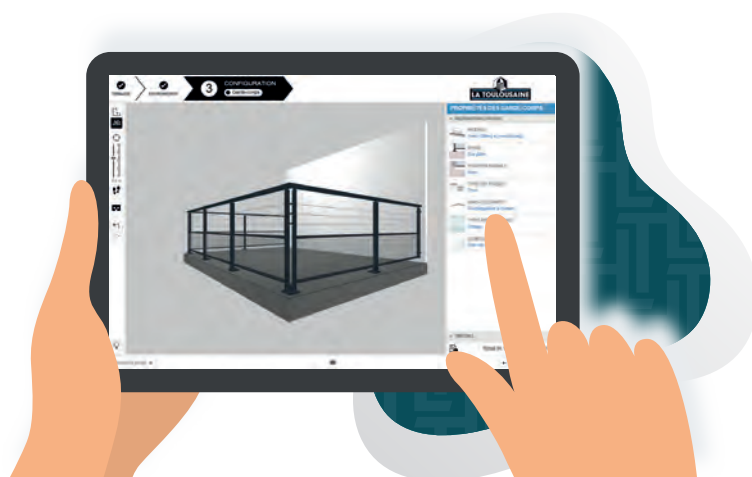

POTEAUX

POTEAU 120X120 MM

- ✓ Pour portillon
- ✓ À sceller ou sur platine

POTEAU 180X180 MM

- ✓ Pour portail
- ✓ À sceller ou sur platine

POTEAU TECHNIQUE 180X180 MM

- ✓ Platine invisible
- ✓ Trappe d'accès
- ✓ Motif (page 102) et numéro de rue perforés avec bicolouration
- ✓ Tôle décor (bois, rouille ou béton gris)

112

GARDE-CORPS ALUMINIUM & BARRIÈRES DE PISCINE

LA TOULOUSAINE

L'architecte de votre sécurité

Sécurité de la personne

CONFORME AUX NORMES

- Respect des normes garde-corps NFP 01-012 et NFP 01-013 pour une utilisation dans le privé et dans le public
- Respect de la norme barrière de piscine NFP 90 306
- PV d'essai dans le cadre de la mise à jour de la norme NFP 06-111-2/A1
- Plusieurs dépôts de brevets par TECHNAL
- Vitrage selon norme DTU 39

GARANTIE
10 ANS

DOMAINES D'APPLICATION

Retrouvez tous nos modèles de garde-corps sur notre configurateur. Rendez-vous sur la-toulousaine.com

Jouez l'harmonie

Nous sommes aussi fabricant et concepteur de portails en aluminium, portes de garage et de volets roulants.