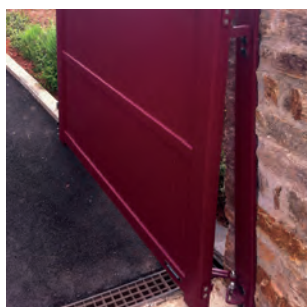

OUVERTURE EN PENTE

En développant la pose sur réglette et le réglage de la pente en usine, LA TOULOUSAINNE assure un fonctionnement mécanique de haute voltige dans une situation jusque-là réputée difficile (portails manuels uniquement).