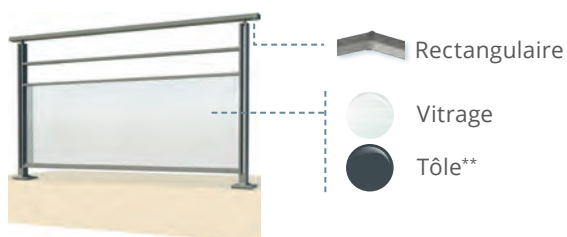

1 LISSE AVEC REEMPLISSAGE EN SOUBASSEMENT