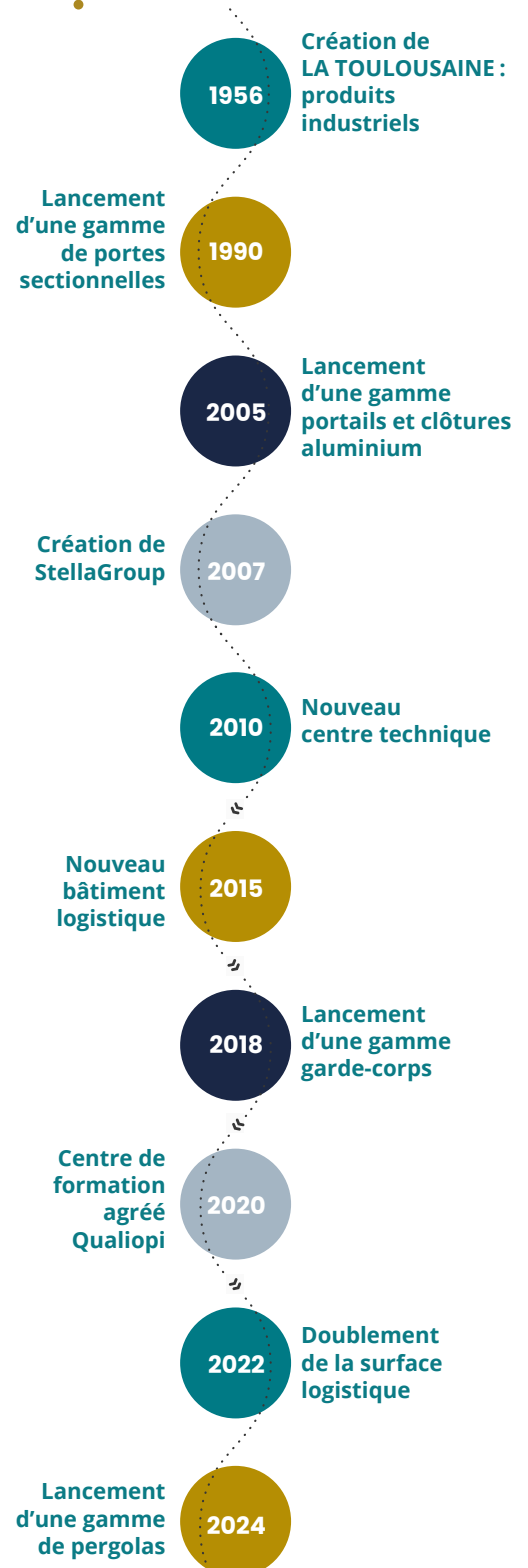

90

Millions
de CA

78 000

produits fabriqués/par an

224

coloris disponibles
et des aspects
variés (mat, structuré,
veiné bois...)

10 brevets déposés

+2 Millions

de produits installés

+60 ans

D'EXPÉRIENCE !