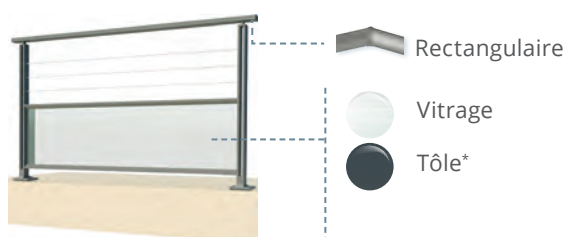

AVEC CÂBLES ET REEMPLISSAGE