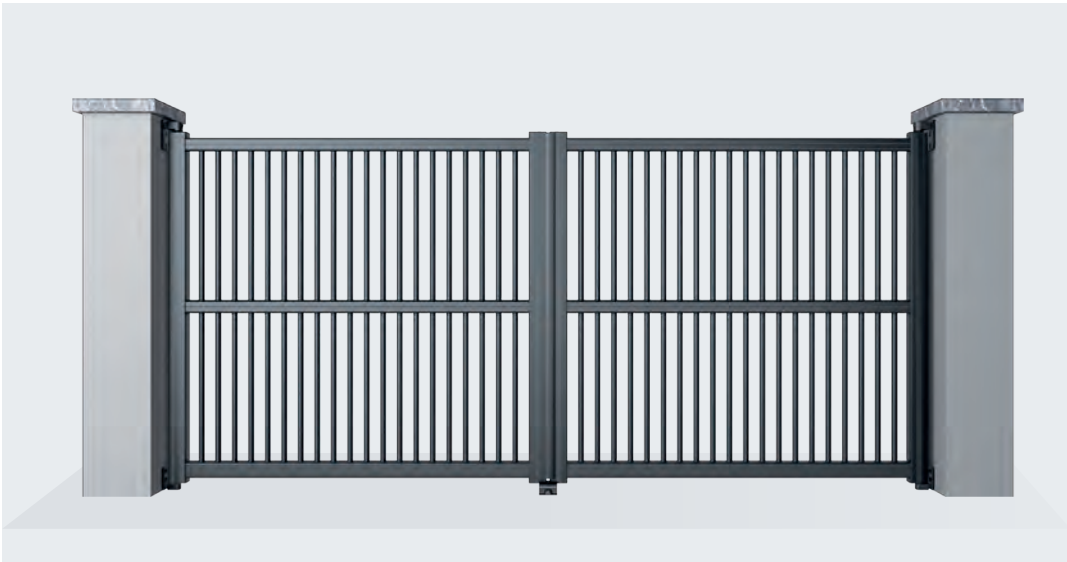

ST SERNIN - Portail battant, tubes de 25 mm, option espacement réduit. RAL 7031.