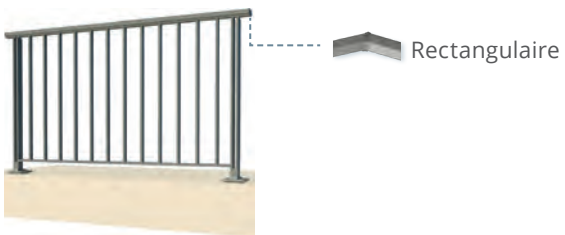

BARREAUDÉ SOUS MAIN-COURANTE