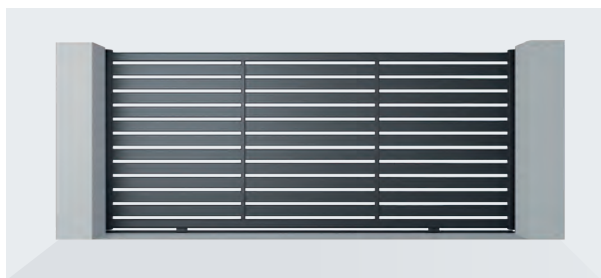

MODÈLES AJOURÉS & MIX

MIRAPEIS - Lames ajourées 100 mm.