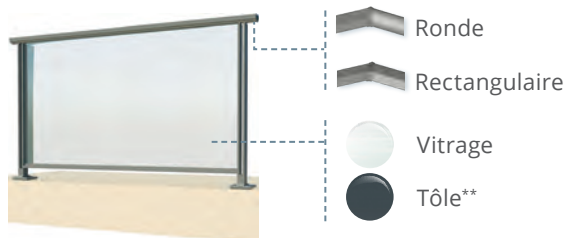

Les remplissages

VITRAGE

TÔLE (choix de 26 couleurs)

* Ces remplissages sont conçus pour une mise en œuvre en lieu privé uniquement.

LES MODÈLES

REEMPLISSAGE SOUS MAIN-COURANTE

REEMPLISSAGE SOUS LISSE INTERMÉDIAIRE