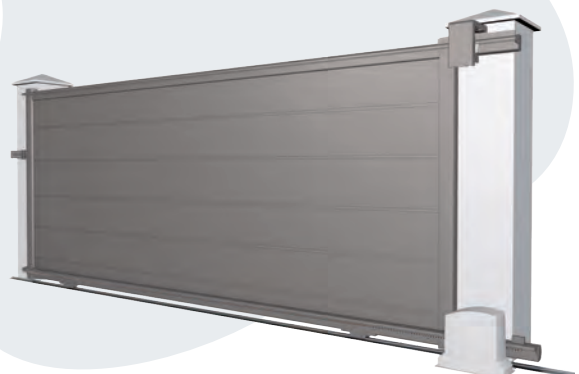

➔ Motorisation au sol

Piétons, cyclistes ou automobilistes, la motorisation pour portail coulissant offre une ouverture adaptée à votre quotidien.

- ➔ Ouverture partielle pour passage piéton
- ➔ Commande à distance
- ➔ Arrêt sur obstacle