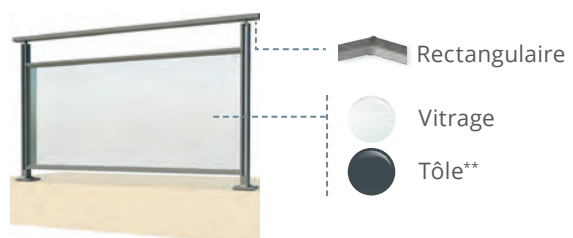

Les remplissages

VITRAGE

TÔLE (choix de 26 couleurs)

* Ces remplissages sont conçus pour une mise en œuvre en lieu privé uniquement.

LES MODÈLES

REEMPLISSAGE SOUS MAIN-COURANTE

REEMPLISSAGE SOUS LISSE INTERMÉDIAIRE