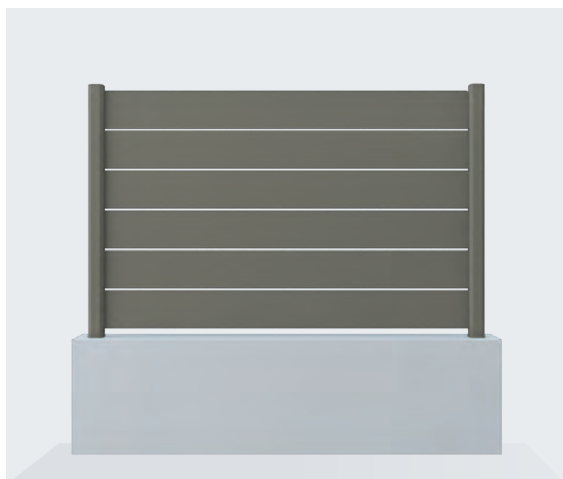

TÔLÉ - Tôle de 440 mm.

MODÈLES AJOURÉS

TANNA

Lames ajourées 100 mm
espacées de 25 mm.
RAL 7016.

ZENNA - Lames ajourées 200 mm
espacées de 10 mm.

UNNA - Lames ajourées 200 mm
espacées de 25 mm.

RENNA - Lames ajourées 100 mm
espacées de 10 mm.