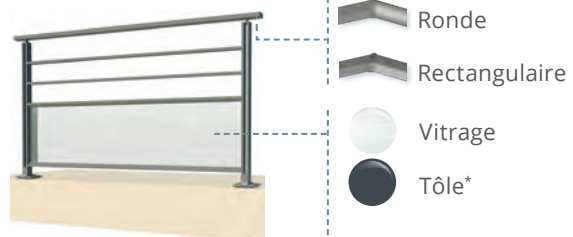

2 LISSES AVEC REEMPLISSAGE EN SOUBASSEMENT