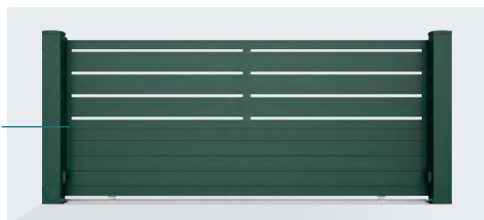

ISSON DUO

Lames 200 mm espacées de 25 mm. RAL 6005.