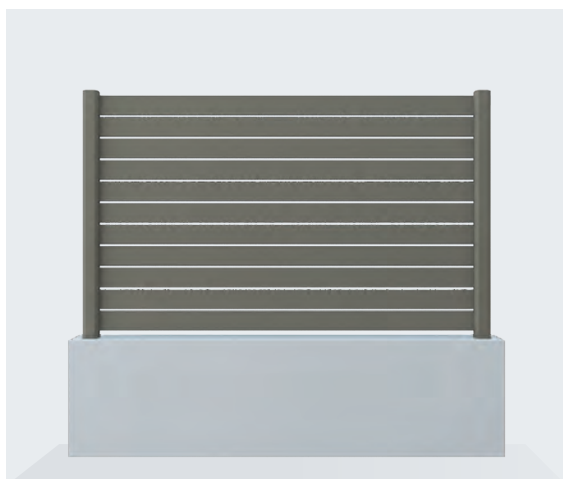

### TANNA

Lames ajourées 100 mm  
espacées de 25 mm.  
RAL 7016.

**ZENNA** - Lames ajourées 200 mm  
espacées de 10 mm. *Gris 2500.*

**UNNA** - Lames ajourées 200 mm  
espacées de 25 mm. *RAL 7016.*

**RENNA** - Lames ajourées 100 mm  
espacées de 10 mm. *Gris 2500.*