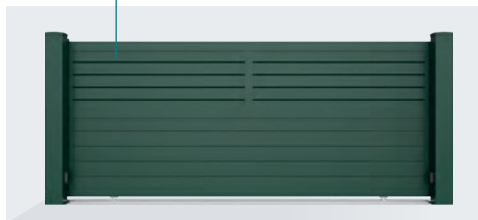

IRIGNY DUO

Lames brise-vent brise-vue 128 mm. RAL 6005.