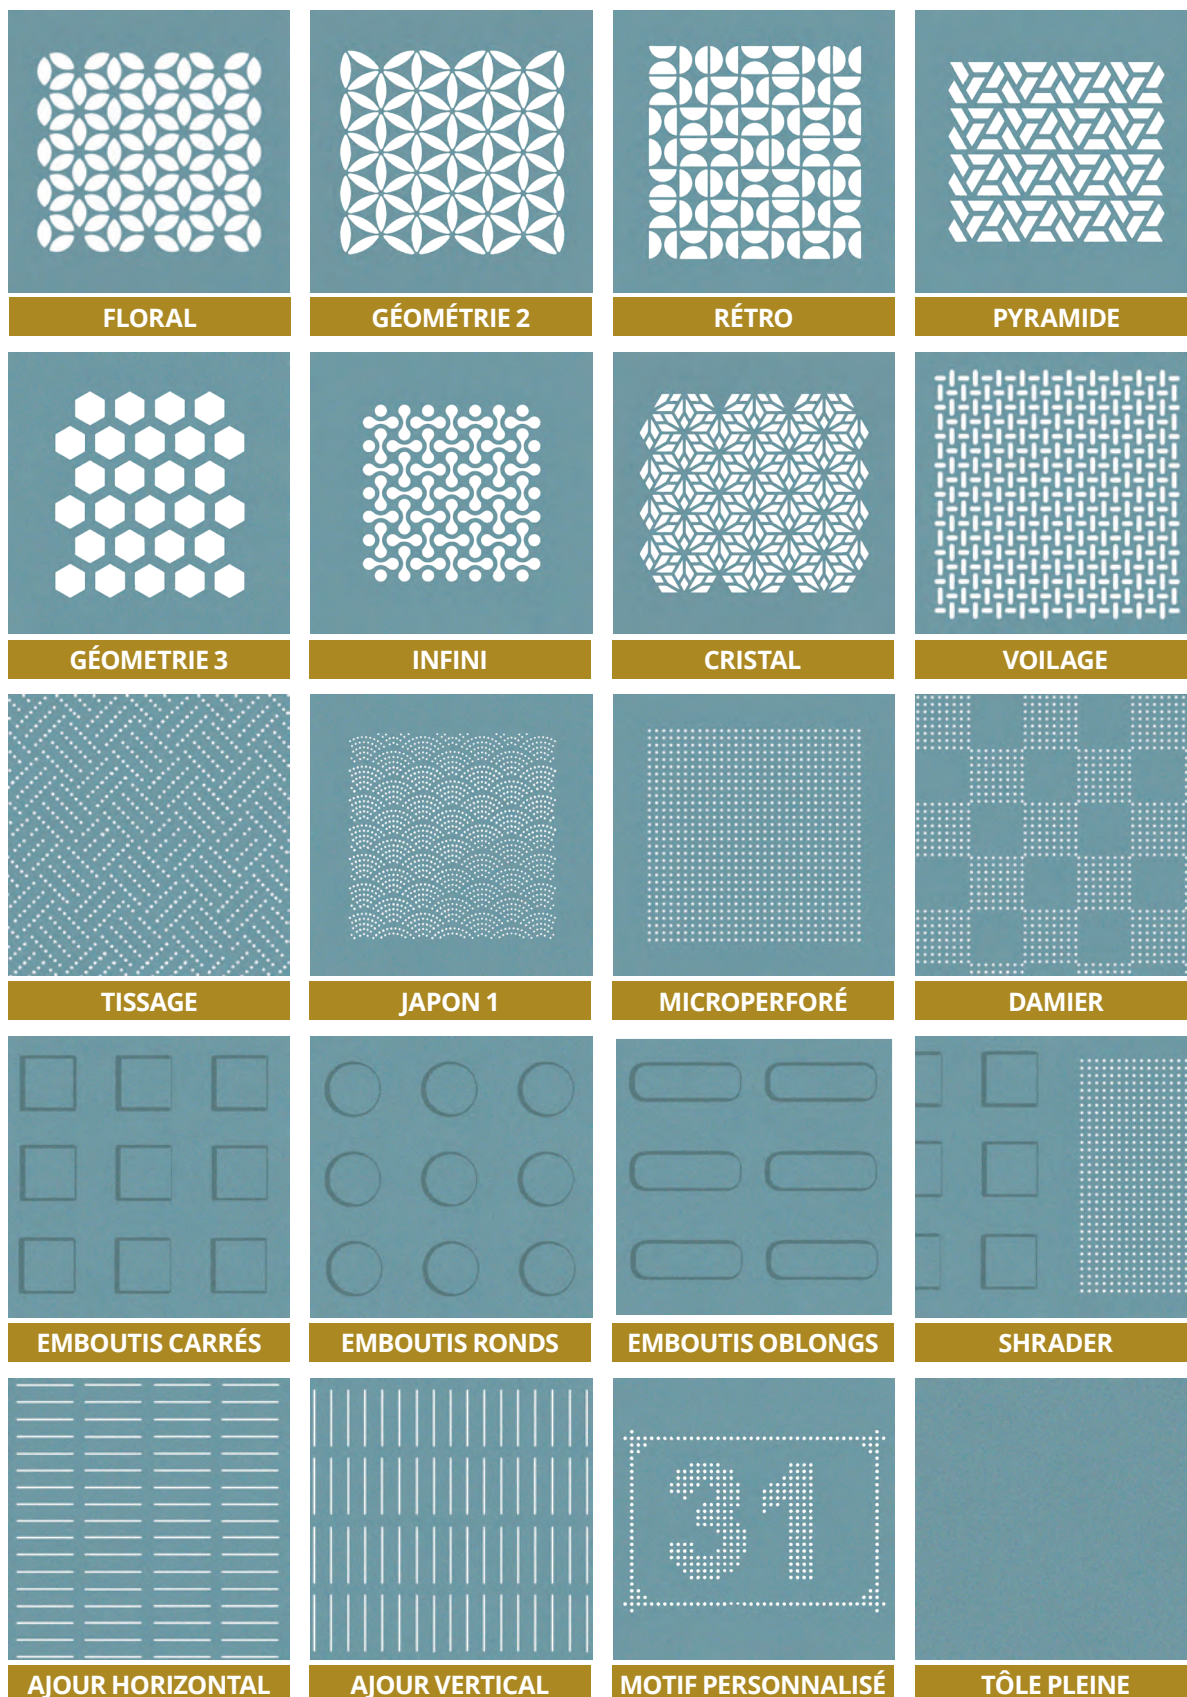

Les motifs perforés

Pour les lignes **OPUS**, **ARPÈGE***, **CRÉATION** et le **poteau technique** !