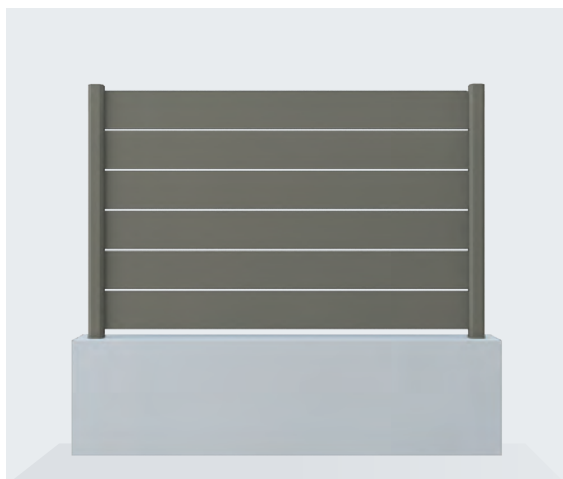

TANNA

Lames ajourées 100 mm
espacées de 25 mm.
RAL 7016.

ZENNA - Lames ajourées 200 mm
espacées de 10 mm. *Gris 2500.*