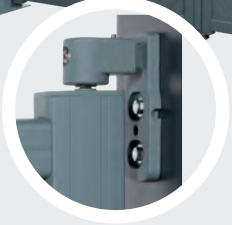

Le portail battant

Gond haut

Le portail coulissant

Portail, portillon & clôture

UNIVERS FACTORY - Page 46
Design tôle et motifs graphiques.

UNIVERS INTÉPREL - Page 62
Modèles à lames avec choix varié de formes et d'occultations.

UNIVERS HÉRITAGE - Page 86
Tubes et décors pour un style traditionnel.

Poteaux

Page 110

Options

Page 112