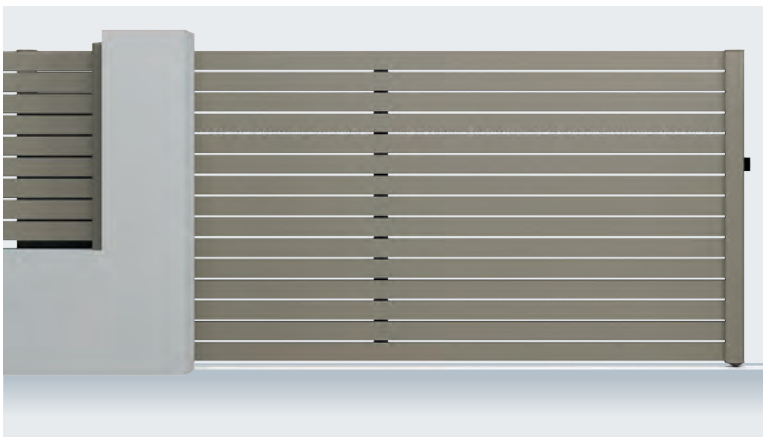

## MODÈLES AJOURÉS

**UNNA** - Lames ajourées 200 mm espacées de 25 mm. *Gris 7016.*

**ZENNA** - Lames ajourées 200 mm espacées de 10 mm. *Gris 2500.*

**RENNA** - Lames ajourées 100 mm espacées de 10 mm.  
*Gris 2500.*