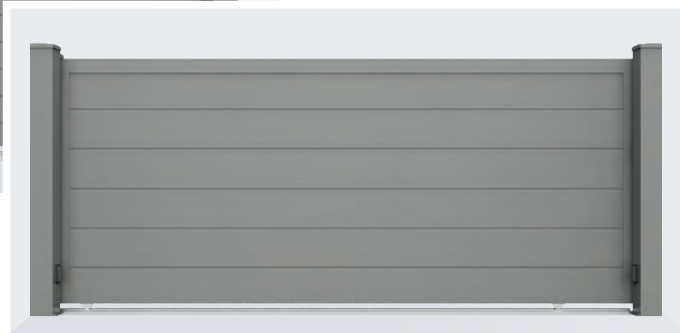

MODÈLES PLEINS & PERSIENNÉS

ISSAC - Lames pleines 150 mm. *RAL 9007.*

ISPAGNAC - Lames pleines
250 mm. *RAL 9007.*

ISSIRAC - Lames pleines 150 mm. *RAL 9007.*

IDRAC - Lames pleines 250 mm.
RAL 9007.

IRIGNY - Lames brise-vent
brise-vue 128 mm. *RAL 9007.*