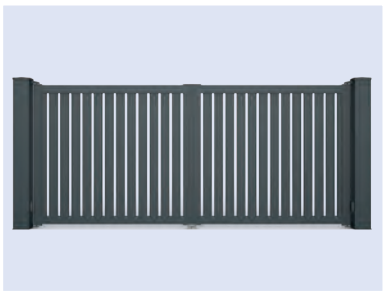

ACTUS 2026

QUOI DE NEUF ?

PORTAILS