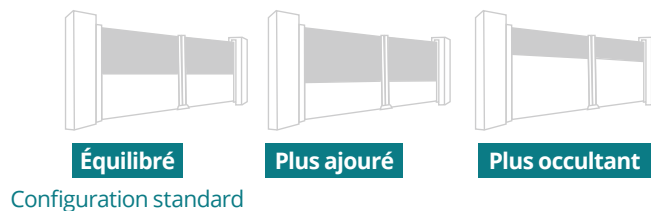

#### ZENNA DUO

Lames 200 mm espacées de 10 mm. RAL 7016.

**2** ➤ Choisissez votre soubassement plein.

**3** ➤ Choisissez la répartition de votre remplissage.

**+** Répartition au choix

**L'OFFRE VISIO**

3 lames ajourées de 50 mm espacées de 25 mm et soubassement plein.