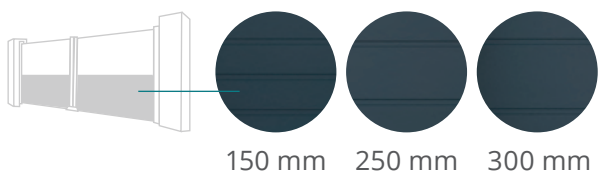

2 ➤ Choisissez votre soubassement plein.