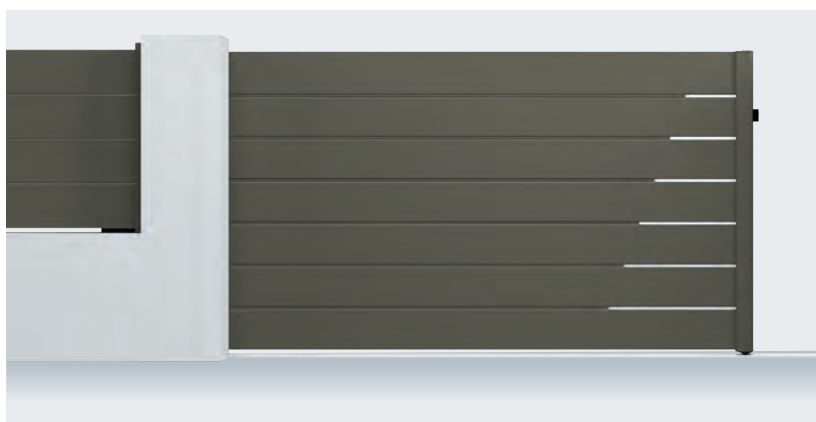

WAREN - Lames pleines 250 mm,
option motif Alunox® Oblique. RAL 7022.