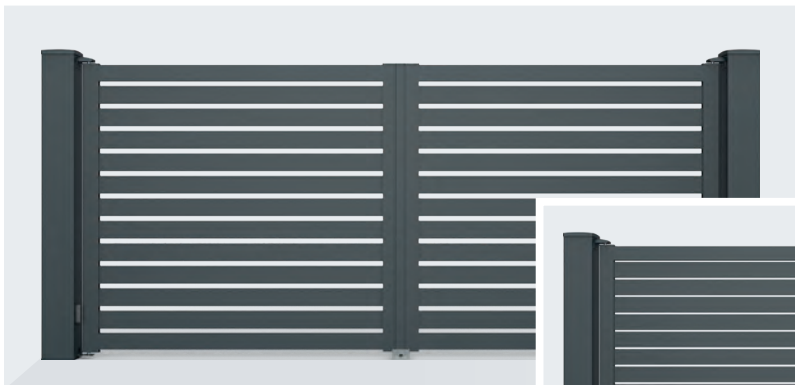

IZERON - Lames 100 mm espacées de 25 mm. *RAL 7016.*