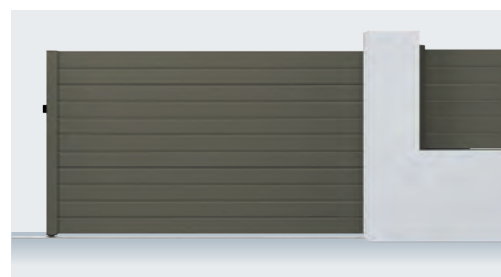

Ajoutez une touche graphique
à votre portail avec les décors
Alunox® ! Disponible sur les
modèles KIEL, WAREN & OLFEN.

→ Tous nos motifs p. 103

KIEL - Lames pleines 150 mm. RAL 7022.