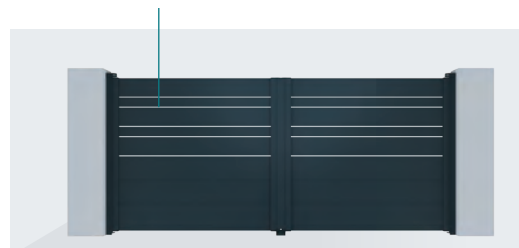

FLOHA DUO

Lames 200 et 100 mm espacées de 10 mm. RAL 7016.