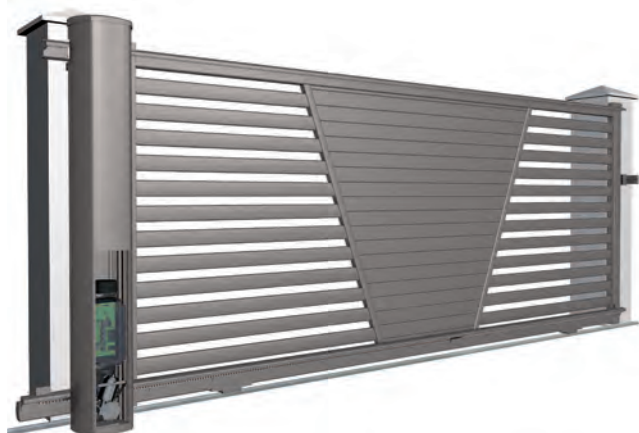

POUR PORTAIL COULISSANT