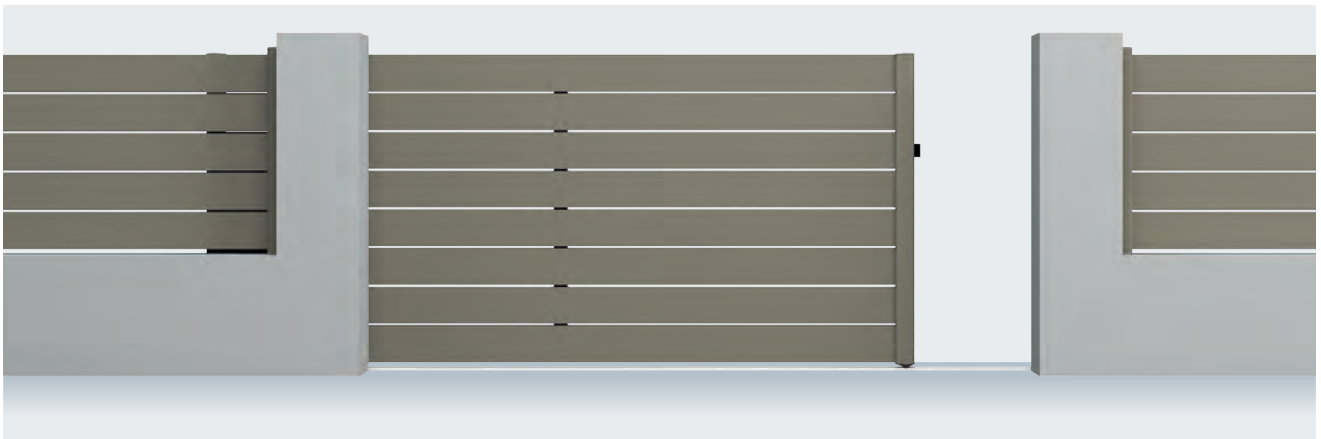

ZENNA - Lames ajourées 200 mm espacées de 10 mm. *Gris 2500.*