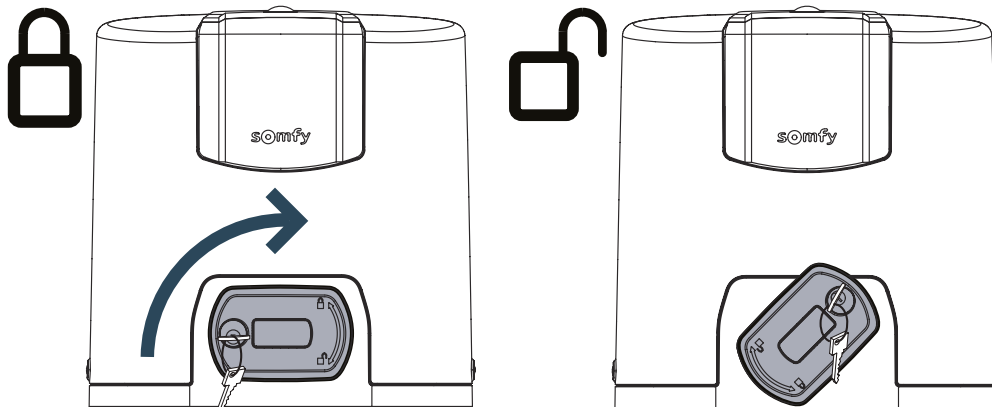

Elixo 3S+ M io

SMART GUIDE

Original instructions / Version originale

Complete instruction guides available online on www.somfy.info

Notices complètes disponibles en ligne sur www.somfy.info

Find complete step-by-step instructions in the application "Help Me by Somfy".

Retrouvez les instructions complètes pas à pas sur l'application "Help Me by Somfy".

220-230 V
50-60 Hz
600 W

-20°C +60°C
IP44

io homecontrol 868-870 MHz
< 25mW

	m max	L max
	600 kg	8 m
	400 kg	8 m
	m < 200 kg	200 kg < m < 600 kg
	ref. 9019612	ref. 9019613

1