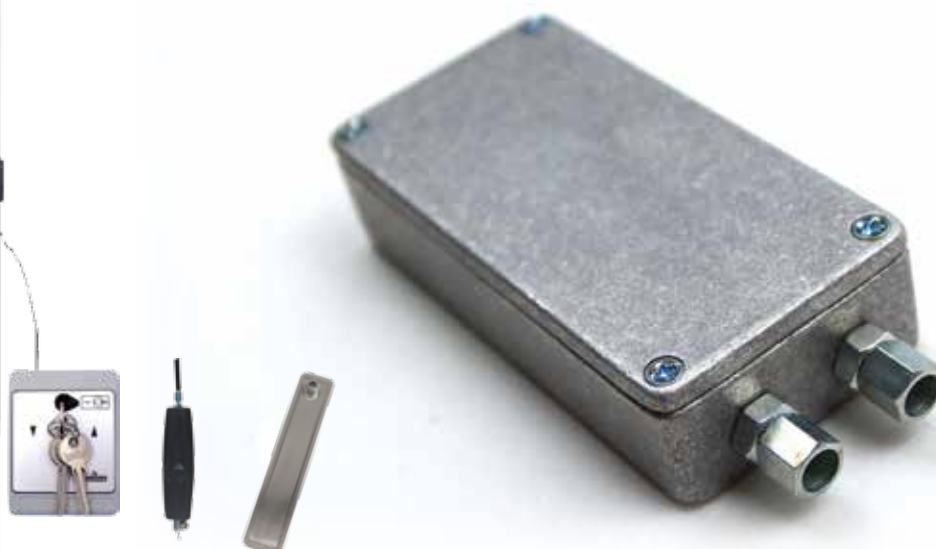

Boîtier de double-débrayage

pour Grilles Dentel & Rideaux Murax

La solution aux accès uniques

Compatible avec les accessoires de débrayage La Toulousaine

- Permet de connecter 2 organes de débrayage à 1 moteur Axial
- Compatible avec l'ensemble des boîtiers et poires de débrayage La Toulousaine
- Boîtier en aluminium avec chariot de connection équipé de ressort de rappel facilitant la remise en fonction du moteur