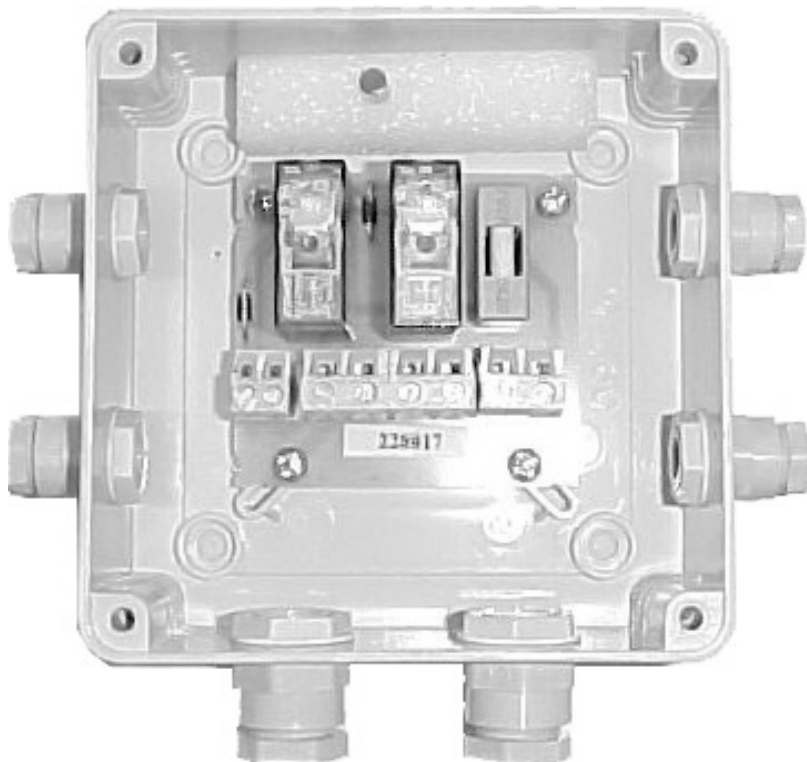

Notice de branchement

N°7102

09/15

Porte Sectionnelle Villa

Coffret SV 568
avec moteurs Villa TD/Horizon
pour Villa accessible au public

(Document réservé aux installateurs)

Coffret SV 568

Signalisation de zone dangereuse

Feu orange clignotant extérieur
220 Volts - MAXI 2x15W

Feux éclairants intérieur et extérieur
220 Volts - MAXI 2x40W

NOTA :

Les feux doivent être installés à proximité immédiate de la porte

Moteurs Villa TD 500 ou TD 650 ou TD 800