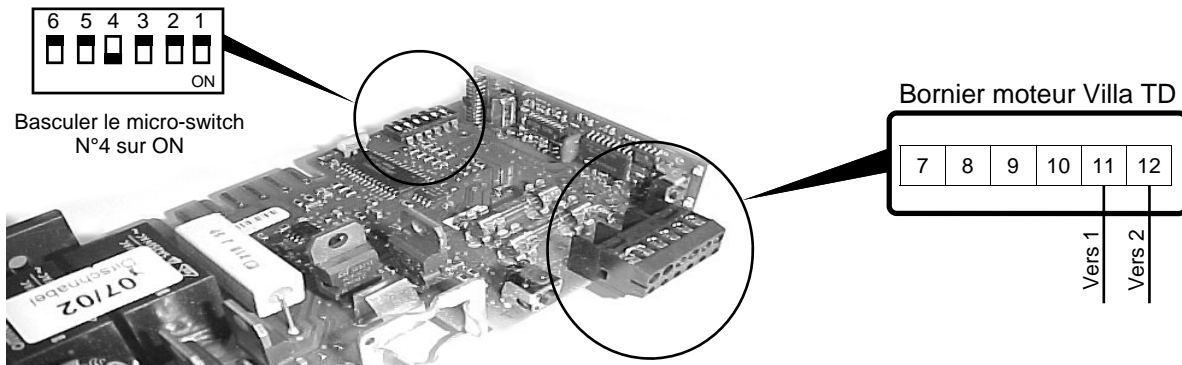

Notice de branchement

N°7102

09/15

Porte Sectionnelle Villa

Coffret SV 568
avec moteurs Villa TD/Horizon
pour Villa accessible au public

(Document réservé aux installateurs)

Coffret SV 568

Signalisation de zone dangereuse

Feu orange clignotant extérieur
220 Volts - MAXI 2x15W

Feux éclairants intérieur et extérieur
220 Volts - MAXI 2x40W

NOTA :

Les feux doivent être installés à proximité immédiate de la porte

Moteurs Villa TD 500 ou TD 650 ou TD 800