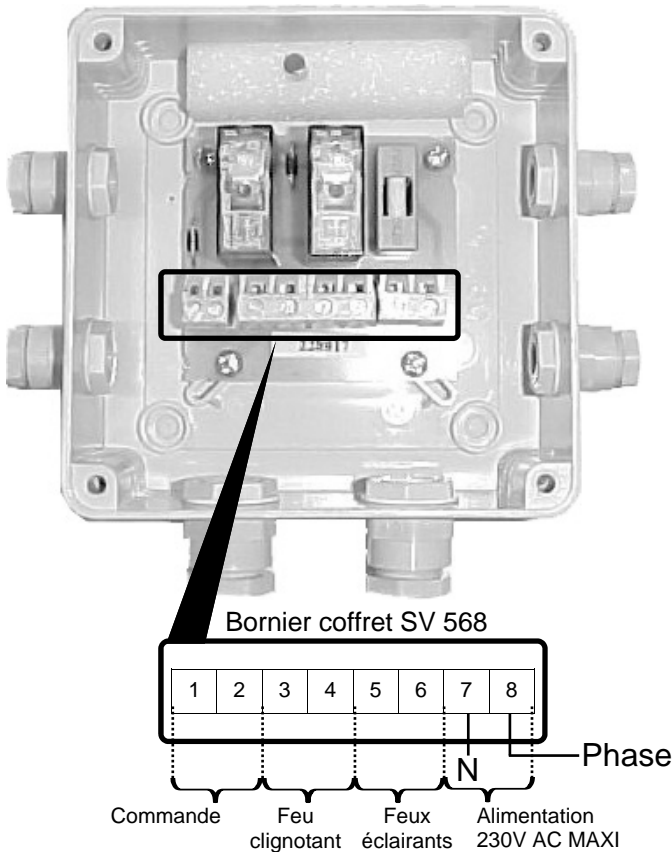

Notice de branchement

N°7102

09/15

Porte Sectionnelle Villa

Coffret SV 568
avec moteurs Villa TD/Horizon
pour Villa accessible au public

(Document réservé aux installateurs)

Coffret SV 568

Signalisation de zone dangereuse

Feu orange clignotant extérieur
220 Volts - MAXI 2x15W

Feux éclairants intérieur et extérieur
220 Volts - MAXI 2x40W

NOTA :

Les feux doivent être installés à proximité immédiate de la porte

Moteurs Villa TD 500 ou TD 650 ou TD 800