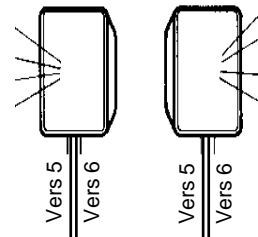

Notice de branchement

N°7102

09/15

Porte Sectionnelle Villa

Coffret SV 568
avec moteurs Villa TD/Horizon
pour Villa accessible au public

(Document réservé aux installateurs)

Coffret SV 568

Signalisation de zone dangereuse

Feu orange clignotant extérieur
220 Volts - MAXI 2x15W

Feux éclairants intérieur et extérieur
220 Volts - MAXI 2x40W

NOTA :

Les feux doivent être installés à proximité immédiate de la porte

Moteurs Villa TD 500 ou TD 650 ou TD 800