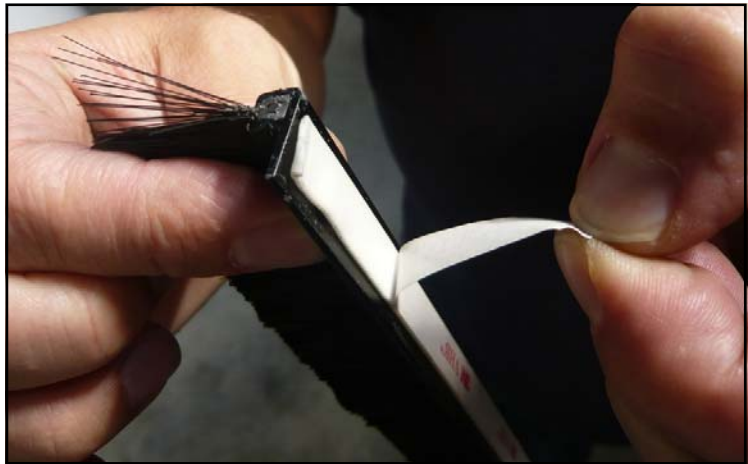

## Fixation de la brosse

Eliminer toutes les poussières et l'humidité sur la surface du chant du montant côté poteau.

Retirer la pellicule de protection de la surface adhésive.

Apporter le profil cache-jour sur le montant puis presser-le fortement.