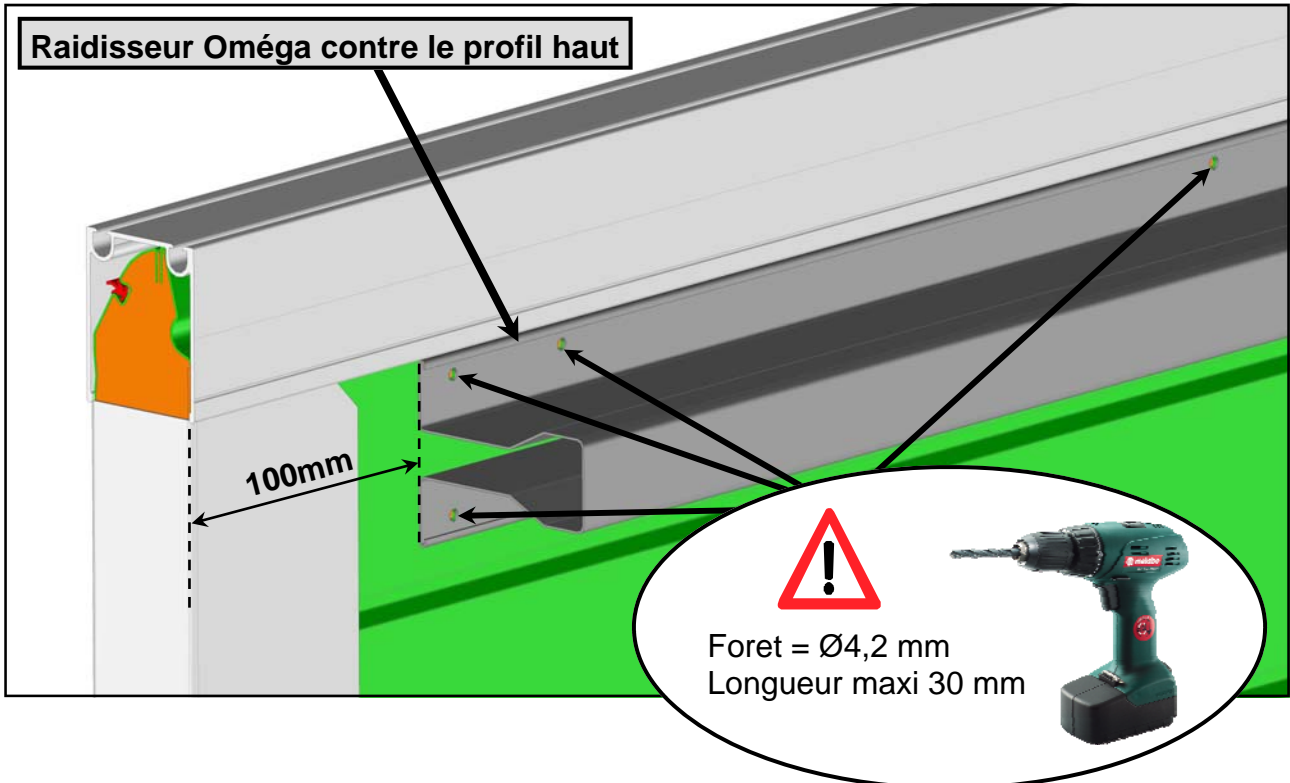

Notice d'installation

N°7365

03/16

SECTIONNELLES INDUS ET GRANDE VILLA

KIT RAIDISSEUR OMÉGA

(Document réservé aux installateurs)

IMPORTANT

Monter à plat les raidisseurs sur les panneaux.

Nota : Le panneau ne doit pas être cintré et ni exposé au soleil.

Montage sur le panneau haut

A) Positionner le raidisseur Oméga et percer le panneau en utilisant les perçages du raidisseur.

B) Riveter le raidisseur Oméga avec les rivets éclatés.

Montage sur le panneau intermédiaire

A) Positionner le raidisseur Oméga et percer le panneau en utilisant les perçages du raidisseur.

B) Riveter le raidisseur Oméga avec les rivets éclatés.

Positionnement des panneaux sur le tablier