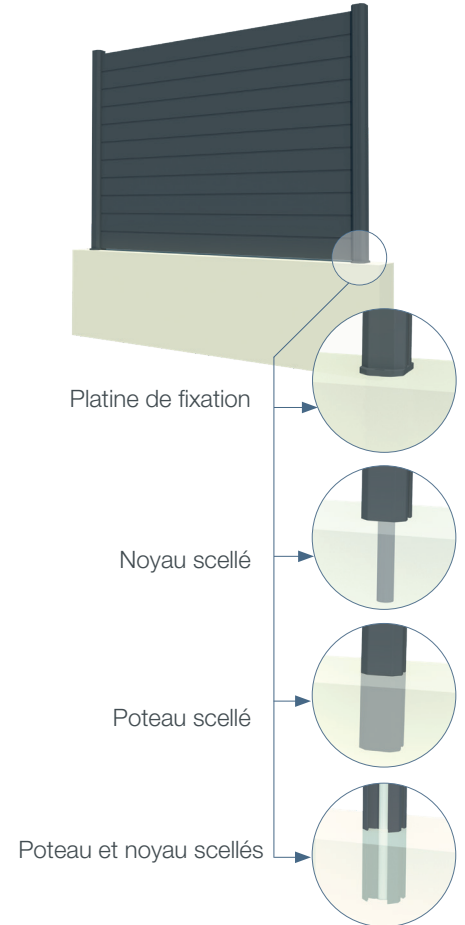

Sur-mesure ou standard ajustable sur chantier, La Toulousaine présente sa première gamme de claustras en aluminium prêts à monter et rapides à poser. Esthétique et robuste, **CREATIV** est une solution abordable pour clôturer vos espaces, préserver votre intimité ou vous protéger du vent.

### ESTHÉTIQUE

- Tendance **épurée**, lignes **rectilignes**
- Variété des **décors**
- Libre cours à la **création**
- Design **évolutif**

## FICHE CCTP

Matériel de type **CLAUSTRA** de chez **LA TOULOUSAINE** ou similaire comprenant :

- **Prêt à poser** : modules coupés à dimension

3 hauteurs au choix :

- Chapeau pvc noir 80 x 80 x 17,5 mm
- Clips intermédiaires 28 x 19 mm
- Clips bas et hauts 28 x 19 mm, recoupables
- Clips supplémentaires à recouper en option