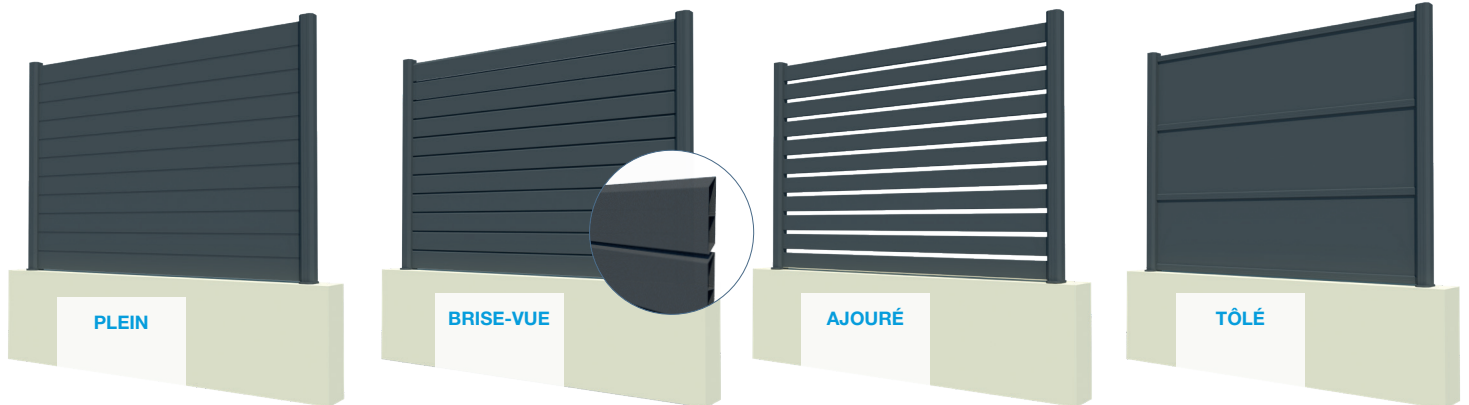

4 MODÈLES

DES DÉCORS VARIÉS

Bois, tôle pleine, emboutie ou microperforée, de multiples décors sont proposés pour les modèles Plein et Tôle. Ces décors sont aussi disponibles dans notre **gamme de portails Contemporains**, pour un **design d'extérieur harmonisé**.

DES ESPACES MAÎTRISÉS

Grâce à notre **système de clips** à positionner entre les lames, les espacements peuvent être réglés pour **plus de luminosité** et d'ouverture sur l'extérieur.