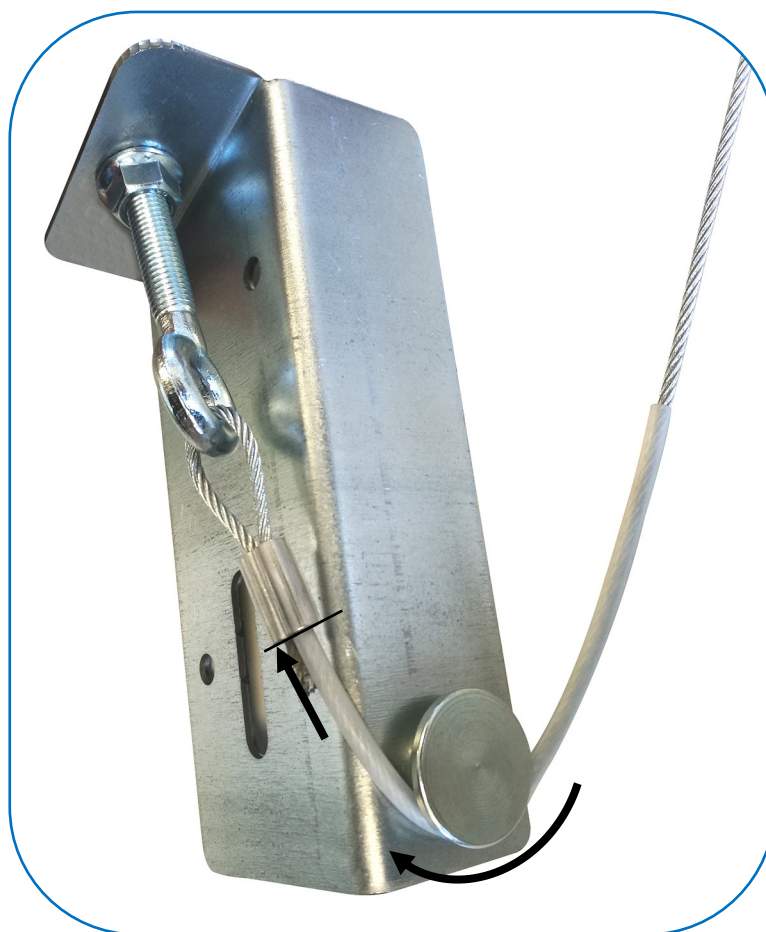

Notice : N° 7095 INSTALLATION

Portes de garage résidentielles

*Câbles Villa
avec protection*

(Document réservé aux installateurs)

Positionnement du tube

Important :

Positionner le tube de protection en appui contre le serre-câble.