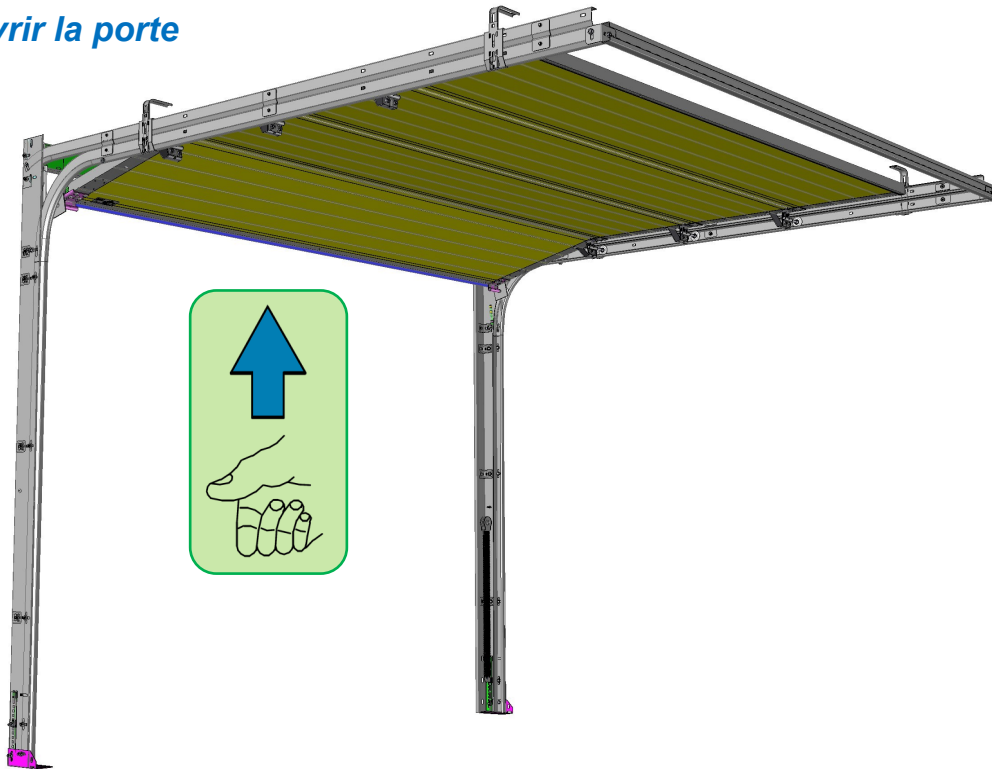

Notice : N° 7094

OPTION

Portes de garage résidentielles

*Capot de protection
(Ressorts d'Extension
compatible RE100)*

(Document réservé aux installateurs)

Installation du capot

1/ Ouvrir la porte

2/ Insérer le capot

3/ Répéter les opérations pour le second capot