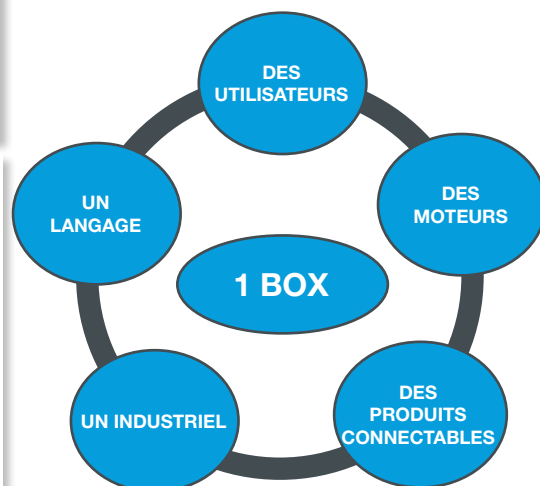

Qu'est-ce que la domotique ?

Pouvoir connecter des objets / produits entre eux avec un seul et même langage permettant de créer des scénarios autour du mode de vie. Elle permet de déclencher des ouvrants et de donner des informations sur l'état de l'objet : ouvert / fermé / position exacte. Les produits la Toulousaine sont **compatibles** avec tous les **environnements domotiques**.

PRODUITS COMPATIBLES HABITAT

PRINCIPE DE LA DOMOTIQUE

CONFORT

- **Pilotage des équipements** à distance
- **Visualisation du statut** (ouvert, fermé, position exacte) des équipements
- **Programmation** des mouvements des équipements connectés depuis son **smartphone/tablette**
- Possibilité de créer des **groupes d'équipements pour piloter** ses équipements